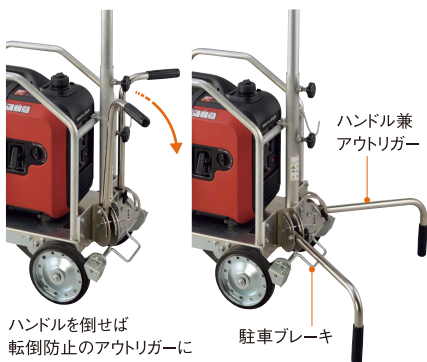

伸縮マスト
高さ最大約 **3m**

台車
段積み
収納可

現場作業を
安全かつスムーズに！
抜群の明るさで
360度を照らします。

バルーンタイプ使用時

ぼんぼり(防眩カバー)タイプ使用時
※発電機、ポータブル電源は別売りです。

Sunny Light
WBR-300BW

サニーライト〈ぼんぼり君〉

軽量コンパクトながら安定の低重心。 台車は段積み収納可能で移動もラクラク!

Sunny Light
WBR-300BW
サニーライト〈ぼんぼり君〉

WBR-300BWの特徴

- 軽くて錆びないオールアルミ製の台車で移動、持ち運びが簡単。ハンドルが転倒防止のアウトリガーに簡単操作で切り替わります。
- 軽量コンパクトながら、安定の良い低重心の安心設計です。
- 最大約3mの高さまで伸ばせる伸縮マスト。
- ランプ部、台車部、マスト部に分解可能で持ち運びに便利。
- 簡単操作の使いやすいブレーキ採用。
- 360度照明なので、1台で広範囲の照射が可能です。
- 台車は段積み収納可能。マスト吊り下げ用のフックも装備。

ハンドルを倒せば
転倒防止のアウトリガーに

台車は段積み収納可能。

ライトバンにも軽々積み込めます。
(写真はWBR-36のもの)

WBR-300BW バルーンの特徴

- 明るさはHI (300W)・LOW (150W) の2段階切り替えが可能。
- グラスファイバー骨採用で、送風ファン無しでバルーン形状に。(実用新案登録)
- バルーンは風の影響による変形が少なく、収納時は折りたたんでソフトケースに収納可能。
- 投光器部の防塵・防水性能はIP65です。
- 初期装備のランプカバーをバルーンタイプかぼんぼり(防眩カバー)タイプで選択できます。