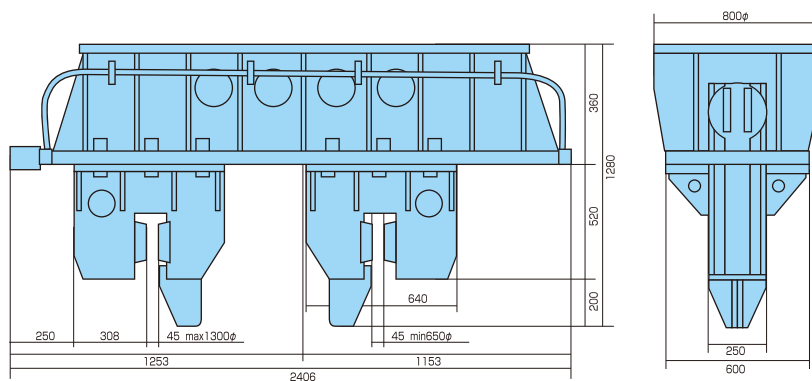

バイブロハンマー用鋼管チャック

■CM2-120 (90kW) 用

適用鋼管サイズ	600φ~1200φ
取付フランジ	P.C.D600
質量 (kg)	2600

■CM2-160 (120kW) 用

適用鋼管サイズ	650φ~1300φ
取付フランジ	P.C.D600
質量 (kg)	3700

■VM2-25000A (150kW) 用

適用鋼管サイズ	700φ~1600φ
取付フランジ	P.C.D800
質量 (kg)	4180