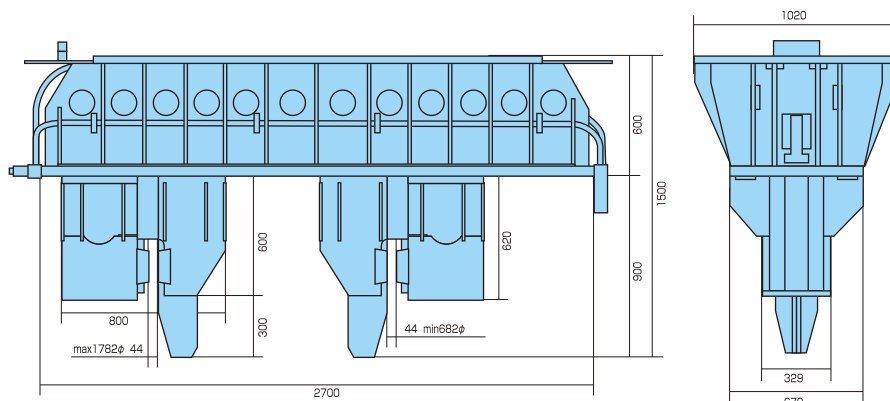

バイブロハンマー用鋼管チャック

■CM2-120 (90kW) 用

適用鋼管サイズ	600φ~1200φ
取付フランジ	P.C.D600
質量 (kg)	2600

■CM2-160 (120kW) 用

適用鋼管サイズ	650φ~1300φ
取付フランジ	P.C.D600
質量 (kg)	3700

■VM2-25000A (150kW) 用

適用鋼管サイズ	700φ~1600φ
取付フランジ	P.C.D800
質量 (kg)	4180