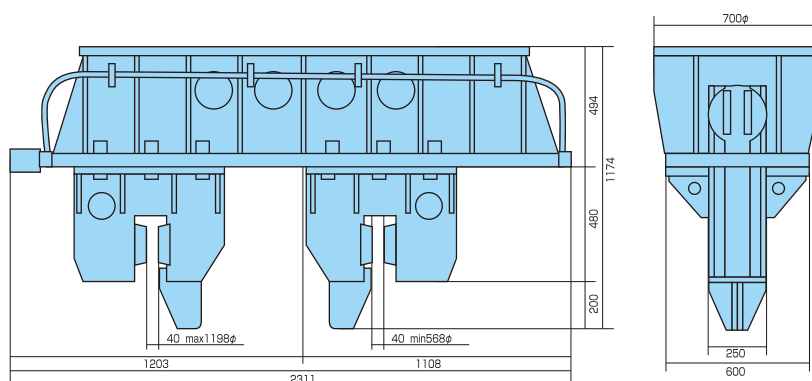

バイブロハンマー用鋼管チャック

■CM2-120 (90kW) 用

適用鋼管サイズ	600φ~1200φ
取付フランジ	P.C.D600
質量 (kg)	2600

■CM2-160 (120kW) 用

適用鋼管サイズ	650φ~1300φ
取付フランジ	P.C.D600
質量 (kg)	3700

■VM2-25000A (150kW) 用

適用鋼管サイズ	700φ~1600φ
取付フランジ	P.C.D800
質量 (kg)	4180