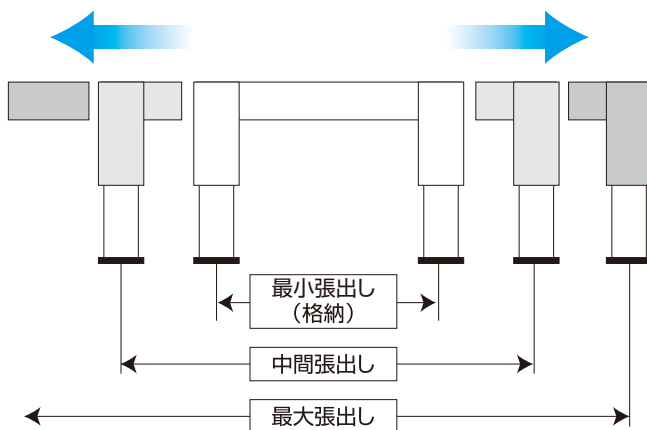

クレーン付トラック参考資料

クレーン付トラック関係法令と使用上のご注意

- 1トン以上5トン未満の吊上げ能力を持ったクレーンを運転するためには、小型移動式クレーン運転技術講習と玉掛技能講習が必要です。
- 小型移動式クレーン運転技術講習(平成2年10月より)及び、玉掛技能講習については、各都道府県労働基準局、またはその指定教育機関が行っています。実施日等は各地労働基準局へお問い合わせ下さい。

クレーン能力	0.5t~1t未満	1t~5t未満	5t以上
クレーンオペレーター	運転のための特別教育	小型移動式クレーン運転技能講習	移動式クレーン免許
	玉掛・特別教育	玉掛技能講習	

アウトリガの張出し幅は広いほど安定感が高く、狭くなると安定度は低下します。空車時定格総荷重の性能はキャブバック架装時のアウトリガを最大に張出した時の後方・側方吊りの値です。中間張出し・最小張出し状態では性能がこれより低下します。

通常のクレーン作業では、最大張出し状態で作業して下さい!